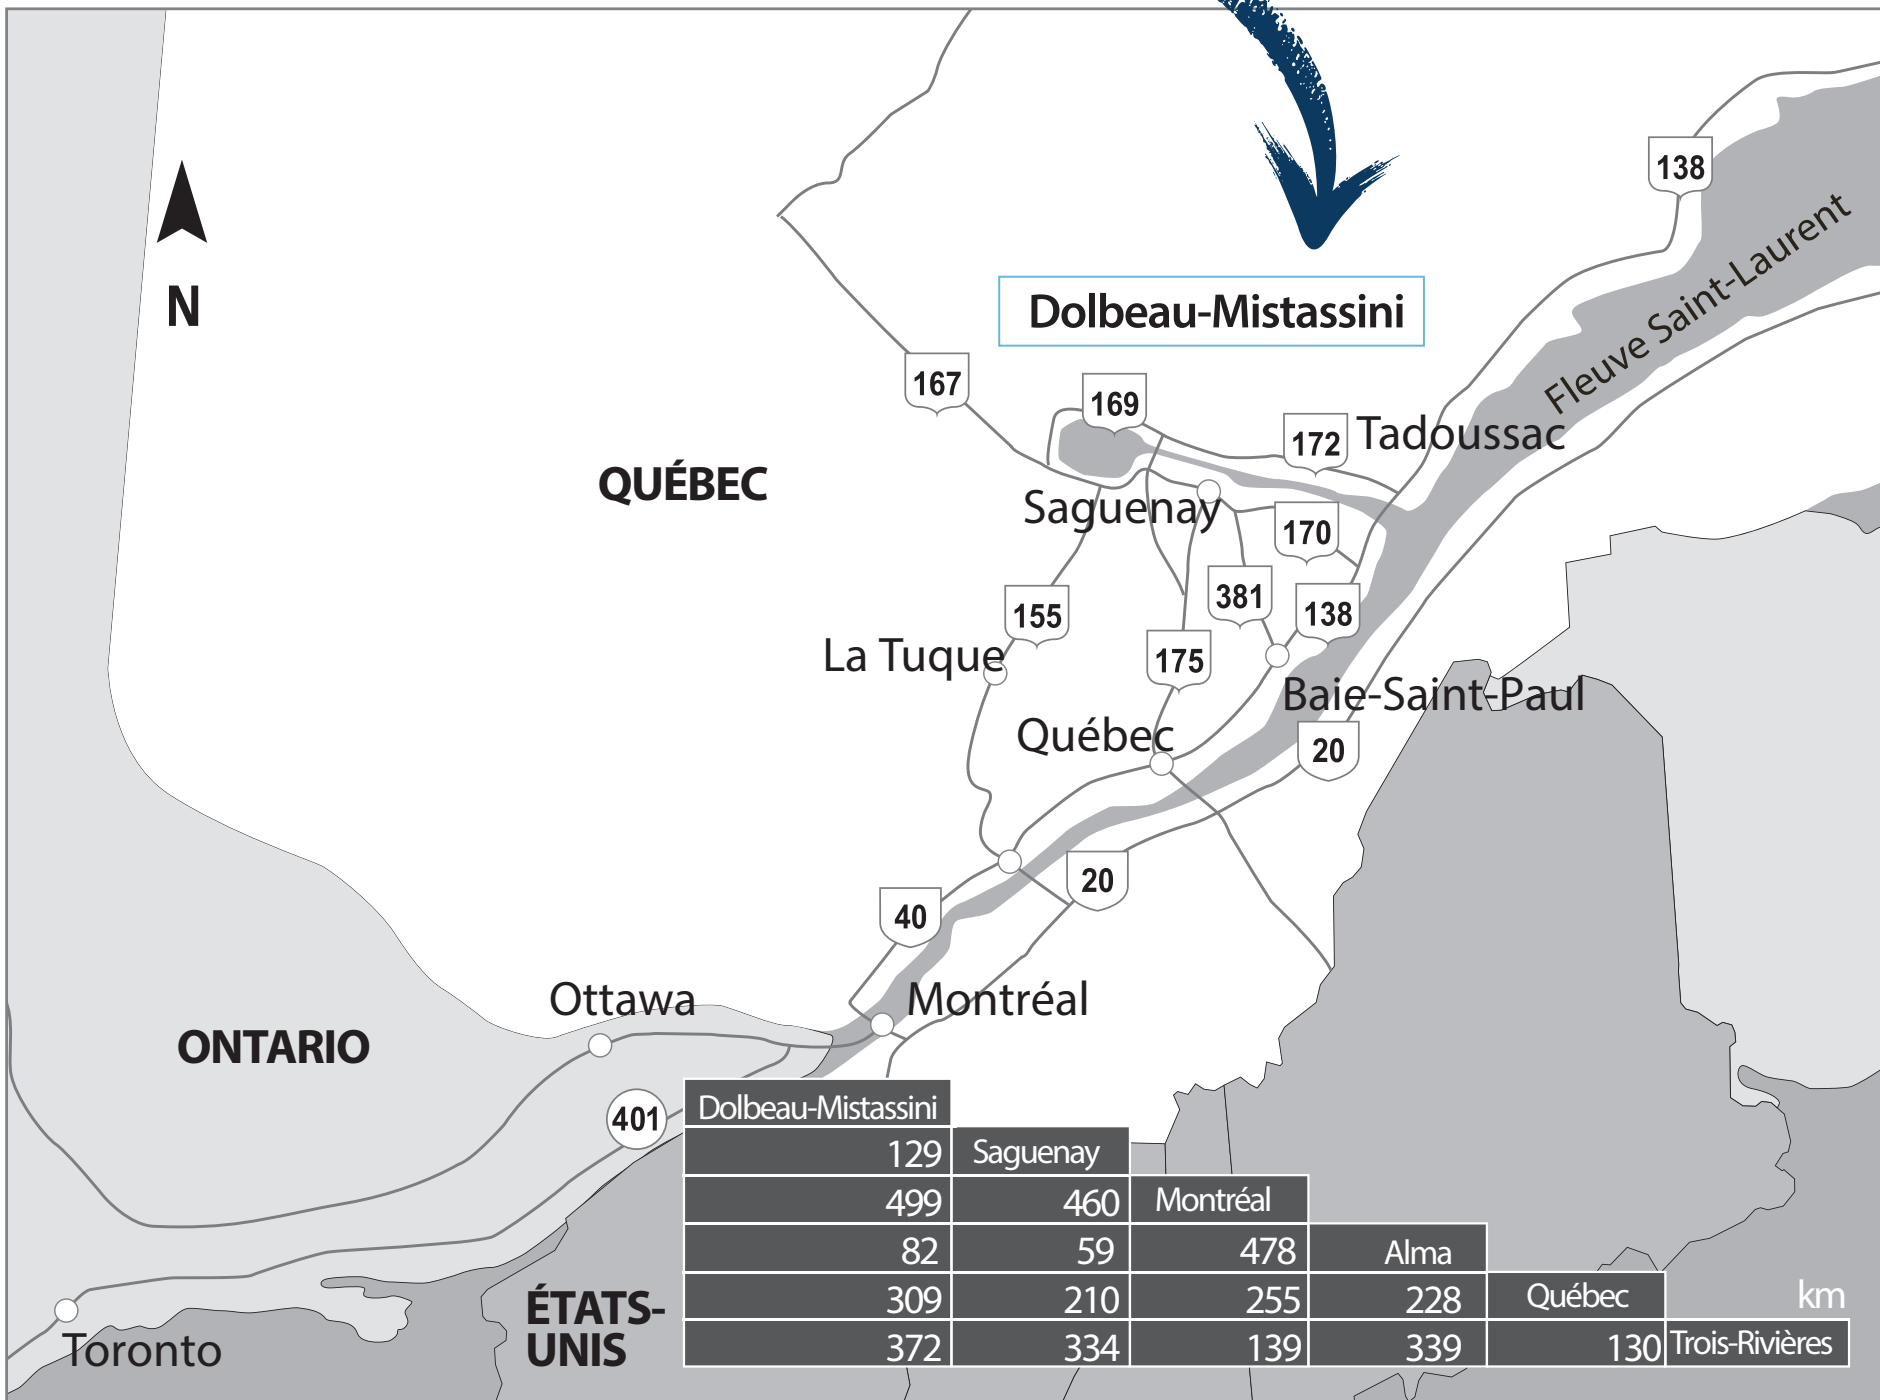

LA PASSERE//E DU 49^e

circuit quad et motoneige

Dolbeau-Mistassini						
129	Saguenay					
499	460	Montréal				
82	59	478	Alma			
309	210	255	228	Québec		km
372	334	139	339	130	Trois-Rivières	